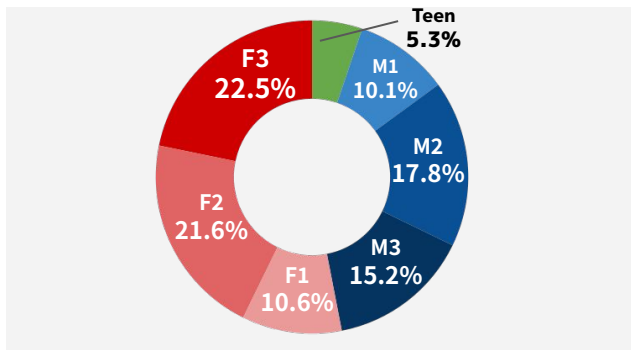

TV TOKYO

ネットもテレビ東

2024年4月クールセールスシート

ネットもテレ東(TVer)はテレビ東京、BSテレビ東京の放送番組の
見逃し配信を中心とした**広告付き無料配信サービス【=ネットもテレ東(TVer)】**です。
番組数・エピソード数、民放トップクラスで**約150~200番組/月間**を配信しています。

月間動画再生数：3,583回再生*

月間広告UB数：696万UB*

*株式会社ビデオリサーチ調査2023年12月

■配信プラットフォーム

ネット
テレ東

TVer

性・年齢別割合

デバイス構成割合

プラットフォーム別視聴割合

地域別構成割合

※株式会社ビデオリサーチ調査2023/10/1-2023/12/31ネットもテレ東全番組/UBベース
 ※時期によって配信番組が変更となるため、上記属性とは大きく異なる場合があります

※番組やデバイス等のターゲティングによって全体の性年齢属性は大きく変化します

コネクテッドTVの普及に伴い、
テレビデバイスでの視聴割合が増加しており、広告市場規模も拡大しております。

※株式会社ビデオリサーチ調査 2022/1/1-2023/12/31ネットもテレ東全番組/UB
※ネットもテレ東/TVerデバイス別再生数比率

PCはM2,M3層（ビジネスマン）の含有率が高く、
SD,CTVでは女性、Teen層の含有率が高い傾向にあります。