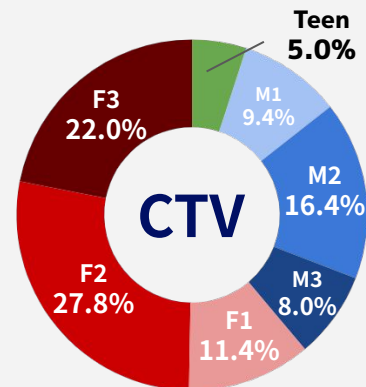

PCはM2,M3層（ビジネスマン）の含有率が高く、
SD,CTVでは女性、Teen層の含有率が高い傾向にあります。

■デバイス別ユーザー属性

※株式会社ビデオリサーチ調査2023/10/1-2023/12/31ネットもテレ東全番組/UBベース
※時期によって配信番組が変更となるため、上記属性とは大きく異なる場合があります

※番組やデバイス等のターゲティングによって全体の性年齢属性は大きく変化します