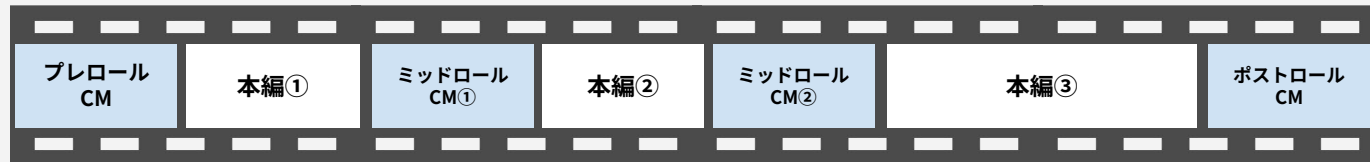

■デバイス別ユーザー属性

※株式会社ビデオリサーチ調査2023/10/1-2023/12/31ネットもテレ東全番組/UBベース
※時期によって配信番組が変更となるため、上記属性とは大きく異なる場合があります

※番組やデバイス等のターゲティングによって全体の性年齢属性は大きく変化します

■配信デバイス

※SD/PC/CTVIに配信がされます

Smartphone

Tablet

PC Web

Amazon Fire TV/Android TV/
AppleTV

※モバイルWeb面に広告は配信されません。

■広告掲載位置

番組本編の前・中・後にノンスキップブルの動画広告が配信されます。

大きくは3つの商流に分かれております。

広告主様 — 広告会社様

① テレビ東京予約型広告

- 放送局を指定してCMを配信
- 放送局が持っている1stPartyDataやTVerアンケートデータの利用が可能
- 特定の番組のみどりなどが可能

予約型

② TVer広告(TVerPMP含む)

- 放送局を横断CMを配信
- TVerアンケートデータや、TVer社の持つデータの利用が可能
- 特定の番組のみどりは不可

運用型

③ PMP (DSP/SSP)

- 放送局を横断CMを配信
- 各PMP(DSP)が持つデータの利用が可能
- 特定の番組のみどりは不可

運用型

ご留意事項