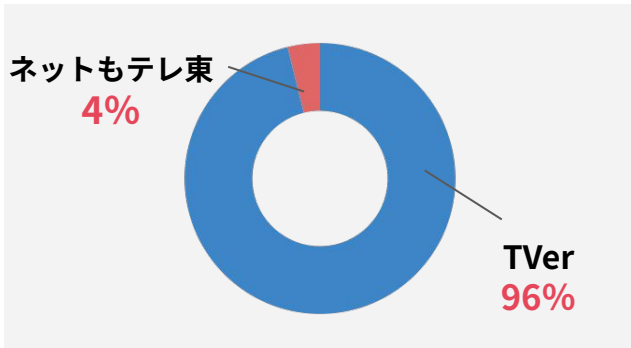

TV TOKYO

ネットもテレビ東

2024年4月クールセールスシート

ネットもテレ東(TVer)はテレビ東京、BSテレビ東京の放送番組の
見逃し配信を中心とした**広告付き無料配信サービス【=ネットもテレ東(TVer)】**です。
番組数・エピソード数、民放トップクラスで**約150~200番組/月間**を配信しています。

月間動画再生数：3,583回再生*

月間広告UB数：696万UB*

*株式会社ビデオリサーチ調査2023年12月

■配信プラットフォーム

ネット
テレ東

TVer

性・年齢別割合

デバイス構成割合

プラットフォーム別視聴割合

地域別構成割合

※株式会社ビデオリサーチ調査2023/10/1-2023/12/31ネットもテレ東全番組/UBベース
 ※時期によって配信番組が変更となるため、上記属性とは大きく異なる場合があります

※番組やデバイス等のターゲティングによって全体の性年齢属性は大きく変化します

コネクテッドTVの普及に伴い、
テレビデバイスでの視聴割合が増加しており、広告市場規模も拡大しております。

※株式会社ビデオリサーチ調査 2022/1/1-2023/12/31ネットもテレ東全番組/UB
※ネットもテレ東/TVerデバイス別再生数比率

PCはM2,M3層（ビジネスマン）の含有率が高く、
SD,CTVでは女性、Teen層の含有率が高い傾向にあります。