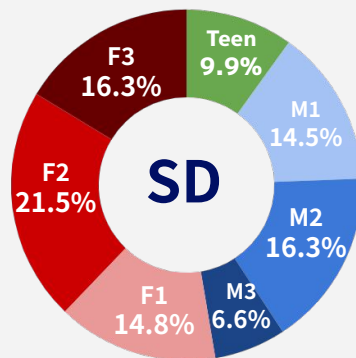

PCはM2,M3層（ビジネスマン）の含有率が高く、
SD,CTVでは女性、Teen層の含有率が高い傾向にあります。

■デバイス別ユーザー属性

※株式会社ビデオリサーチ調査2023/10/1-2023/12/31ネットもテレ東全番組/UBベース
※時期によって配信番組が変更となるため、上記属性とは大きく異なる場合があります

※番組やデバイス等のターゲティングによって全体の性年齢属性は大きく変化します