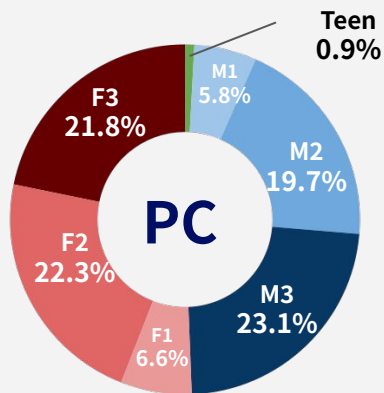

PCはM2,M3層（ビジネスマン）の含有率が高く、
SD,CTVでは女性、Teen層の含有率が高い傾向にあります。

■デバイス別ユーザー属性

※株式会社ビデオリサーチ調査2023/10/1-2023/12/31ネットもテレ東全番組/UBベース
※時期によって配信番組が変更となるため、上記属性とは大きく異なる場合があります

※番組やデバイス等のターゲティングによって全体の性年齢属性は大きく変化します