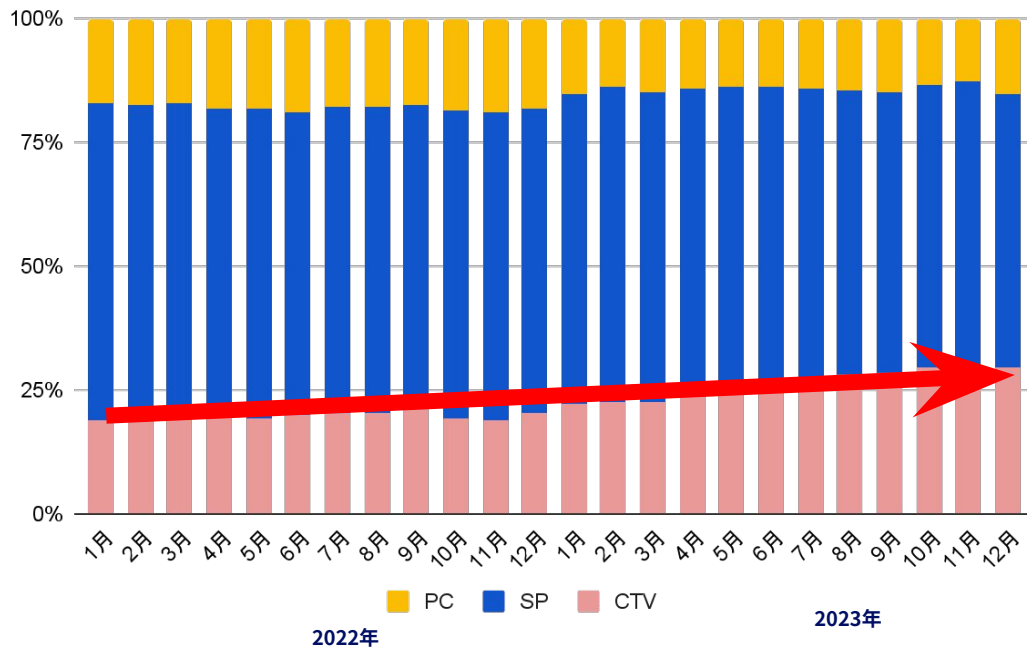

TV TOKYO

ネットもテレビ東

2024年4月クールセールスシート

ネットもテレ東(TVer)はテレビ東京、BSテレビ東京の放送番組の
見逃し配信を中心とした**広告付き無料配信サービス【=ネットもテレ東(TVer)】**です。
番組数・エピソード数、民放トップクラスで**約150~200番組/月間**を配信しています。

月間動画再生数：3,583回再生*

月間広告UB数：696万UB*

*株式会社ビデオリサーチ調査2023年12月

■配信プラットフォーム

ネット
テレ東

TVer

性・年齢別割合

デバイス構成割合

プラットフォーム別視聴割合

地域別構成割合

※株式会社ビデオリサーチ調査2023/10/1-2023/12/31ネットもテレ東全番組/UBベース
 ※時期によって配信番組が変更となるため、上記属性とは大きく異なる場合があります

※番組やデバイス等のターゲティングによって全体の性年齢属性は大きく変化します

コネクテッドTVの普及に伴い、
テレビデバイスでの視聴割合が増加しており、広告市場規模も拡大しております。

※株式会社ビデオリサーチ調査 2022/1/1-2023/12/31ネットもテレ東全番組/UB
※ネットもテレ東/TVerデバイス別再生数比率

PCはM2,M3層（ビジネスマン）の含有率が高く、
SD,CTVでは女性、Teen層の含有率が高い傾向にあります。