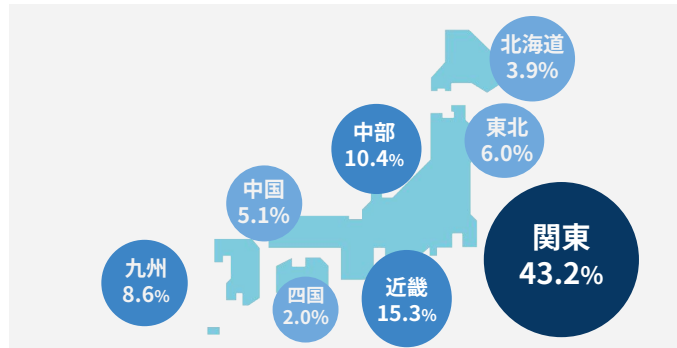

TV TOKYO

ネットもテレビ東

2024年4月クールセールスシート

ネットもテレ東(TVer)はテレビ東京、BSテレビ東京の放送番組の
見逃し配信を中心とした**広告付き無料配信サービス【=ネットもテレ東(TVer)】**です。
番組数・エピソード数、民放トップクラスで**約150~200番組/月間**を配信しています。

月間動画再生数：3,583回再生*

月間広告UB数：696万UB*

*株式会社ビデオリサーチ調査2023年12月

■配信プラットフォーム

ネット
テレ東

TVer

性・年齢別割合

デバイス構成割合

プラットフォーム別視聴割合

地域別構成割合

※株式会社ビデオリサーチ調査2023/10/1-2023/12/31ネットもテレ東全番組/UBベース
 ※時期によって配信番組が変更となるため、上記属性とは大きく異なる場合があります

※番組やデバイス等のターゲティングによって全体の性年齢属性は大きく変化します

コネクテッドTVの普及に伴い、
テレビデバイスでの視聴割合が増加しており、広告市場規模も拡大しております。

※株式会社ビデオリサーチ調査 2022/1/1-2023/12/31ネットもテレ東全番組/UB
※ネットもテレ東/TVerデバイス別再生数比率

PCはM2,M3層（ビジネスマン）の含有率が高く、
SD,CTVでは女性、Teen層の含有率が高い傾向にあります。