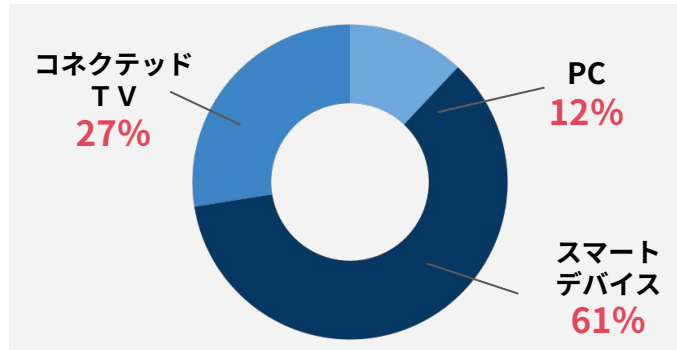

TV TOKYO

ネットもテレビ東

2024年4月クールセールスシート

ネットもテレ東(TVer)はテレビ東京、BSテレビ東京の放送番組の
見逃し配信を中心とした**広告付き無料配信サービス【=ネットもテレ東(TVer)】**です。
番組数・エピソード数、民放トップクラスで**約150~200番組/月間**を配信しています。

月間動画再生数：3,583回再生*

月間広告UB数：696万UB*

*株式会社ビデオリサーチ調査2023年12月

■配信プラットフォーム

ネット
テレ東

TVer

性・年齢別割合

デバイス構成割合

プラットフォーム別視聴割合

地域別構成割合

※株式会社ビデオリサーチ調査2023/10/1-2023/12/31ネットもテレ東全番組/UBベース
 ※時期によって配信番組が変更となるため、上記属性とは大きく異なる場合があります

※番組やデバイス等のターゲティングによって全体の性年齢属性は大きく変化します

コネクテッドTVの普及に伴い、
テレビデバイスでの視聴割合が増加しており、広告市場規模も拡大しております。

※株式会社ビデオリサーチ調査 2022/1/1-2023/12/31ネットもテレ東全番組/UB
※ネットもテレ東/TVerデバイス別再生数比率

PCはM2,M3層（ビジネスマン）の含有率が高く、
SD,CTVでは女性、Teen層の含有率が高い傾向にあります。